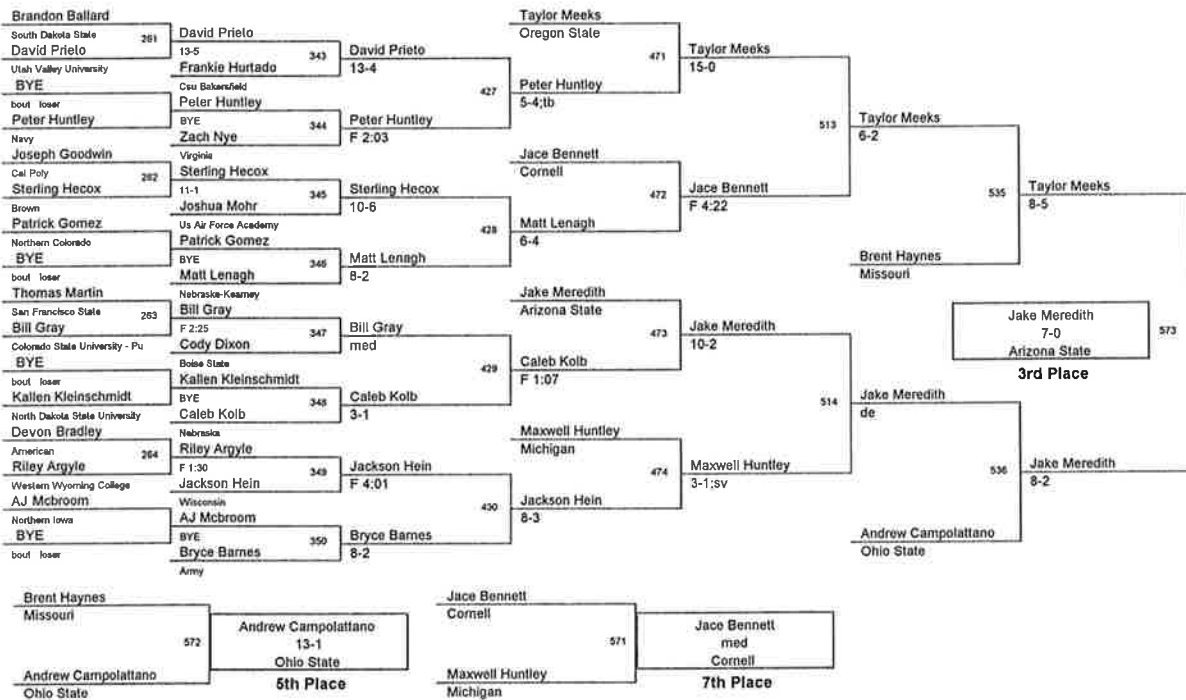

174 Lbs

2012 Cliff Keen Las Vegas
2012 Cliff Keen Division

184 Lbs

2012 Cliff Keen Las Vegas
2012 Cliff Keen Division

197 Lbs

2012 Cliff Keen Las Vegas
2012 Cliff Keen Division

285 Lbs