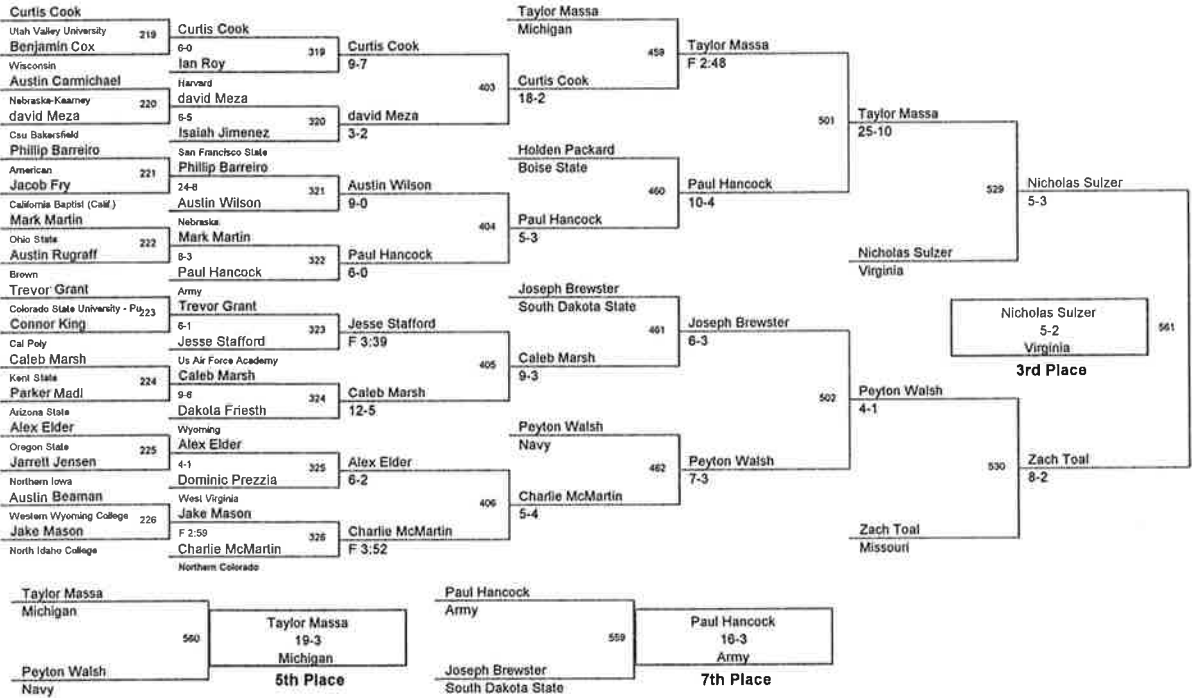

141 Lbs

2012 Cliff Keen Las Vegas
2012 Cliff Keen Division

149 Lbs

2012 Cliff Keen Las Vegas
2012 Cliff Keen Division

157 Lbs

2012 Cliff Keen Las Vegas
2012 Cliff Keen Division

165 Lbs

2012 Cliff Keen Las Vegas
2012 Cliff Keen Division