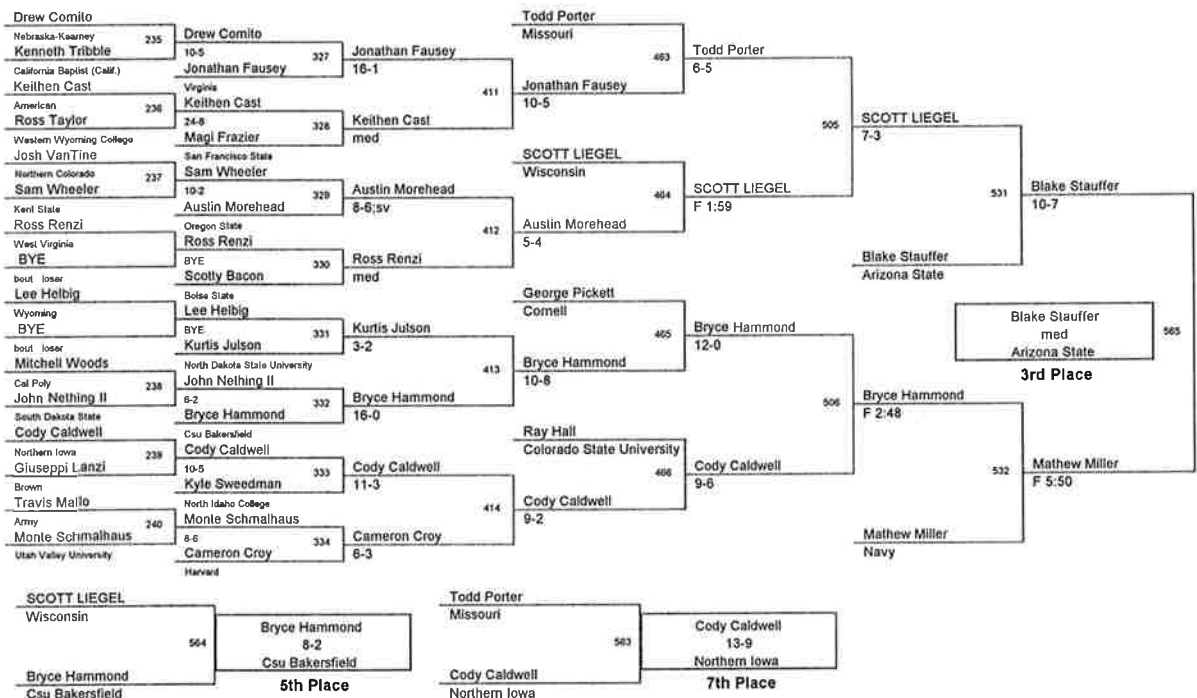

2012 Cliff Keen Las Vegas
2012 Cliff Keen Division

174 Lbs