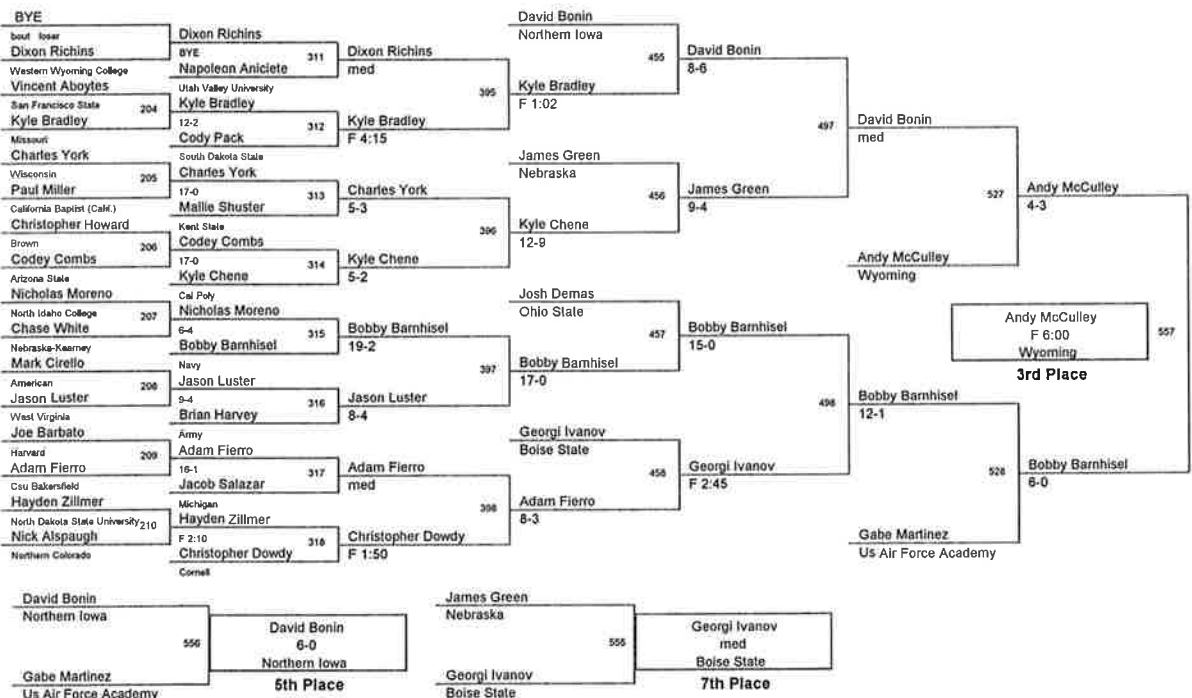

141 Lbs

2012 Cliff Keen Las Vegas
2012 Cliff Keen Division

149 Lbs

2012 Cliff Keen Las Vegas
2012 Cliff Keen Division

157 Lbs

2012 Cliff Keen Las Vegas
2012 Cliff Keen Division

165 Lbs

2012 Cliff Keen Las Vegas
2012 Cliff Keen Division