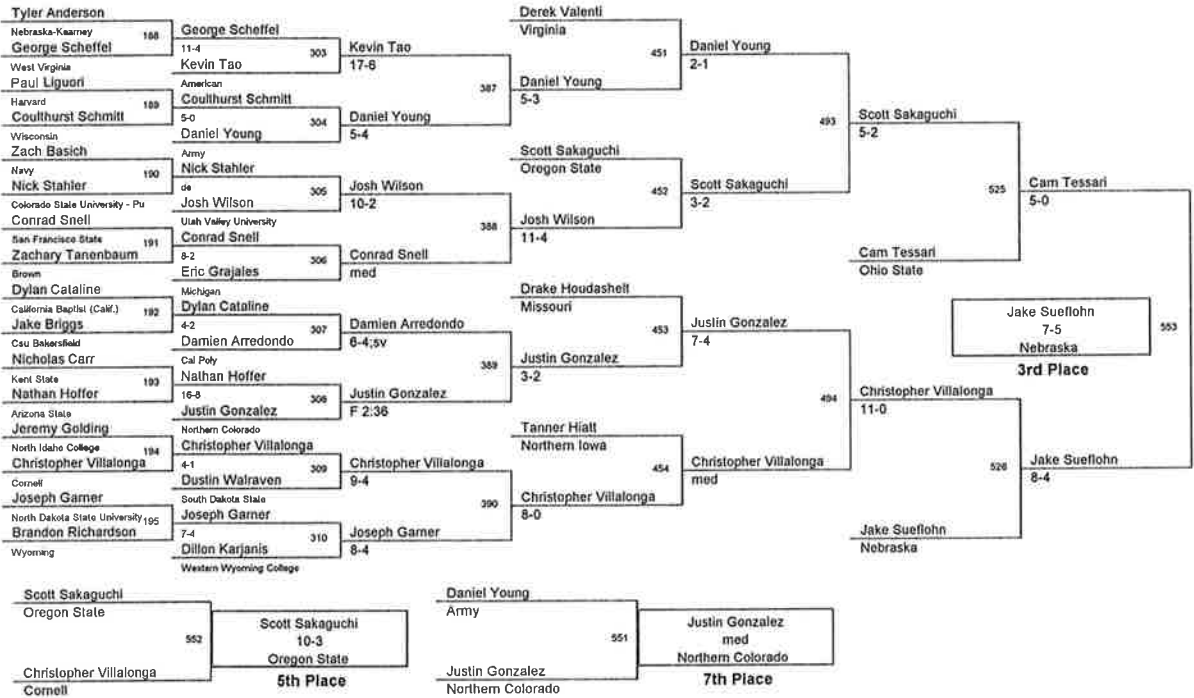

2012 Cliff Keen Las Vegas
2012 Cliff Keen Division

149 Lbs