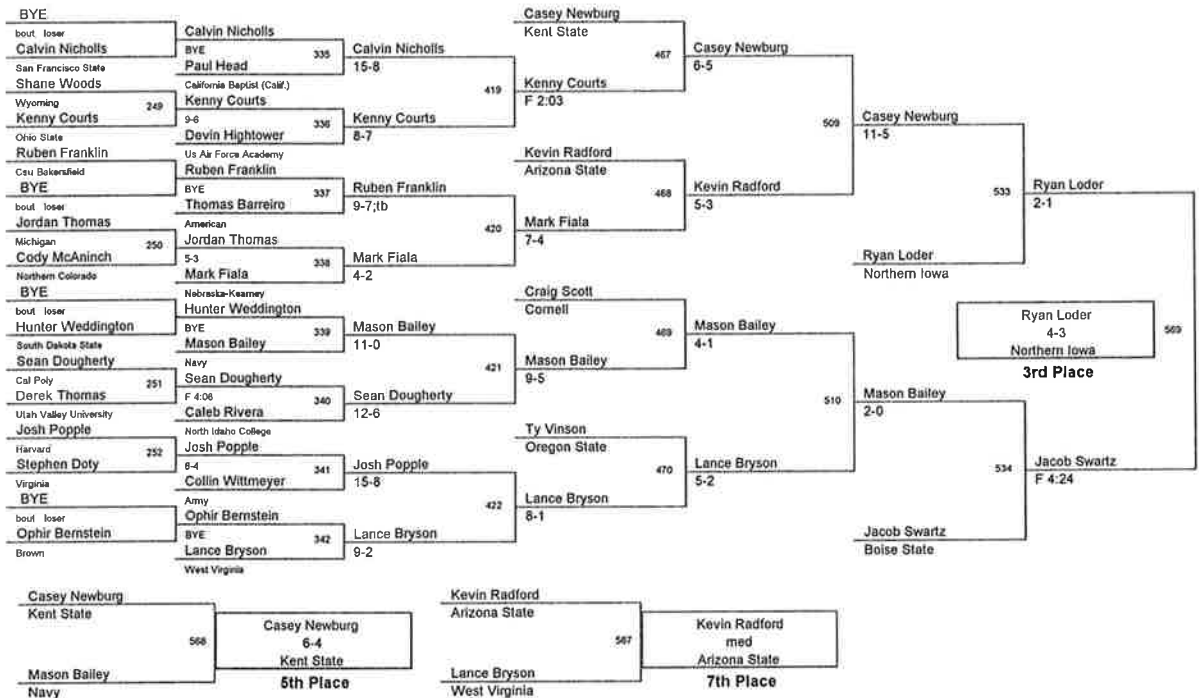

2012 Cliff Keen Las Vegas
2012 Cliff Keen Division

184 Lbs